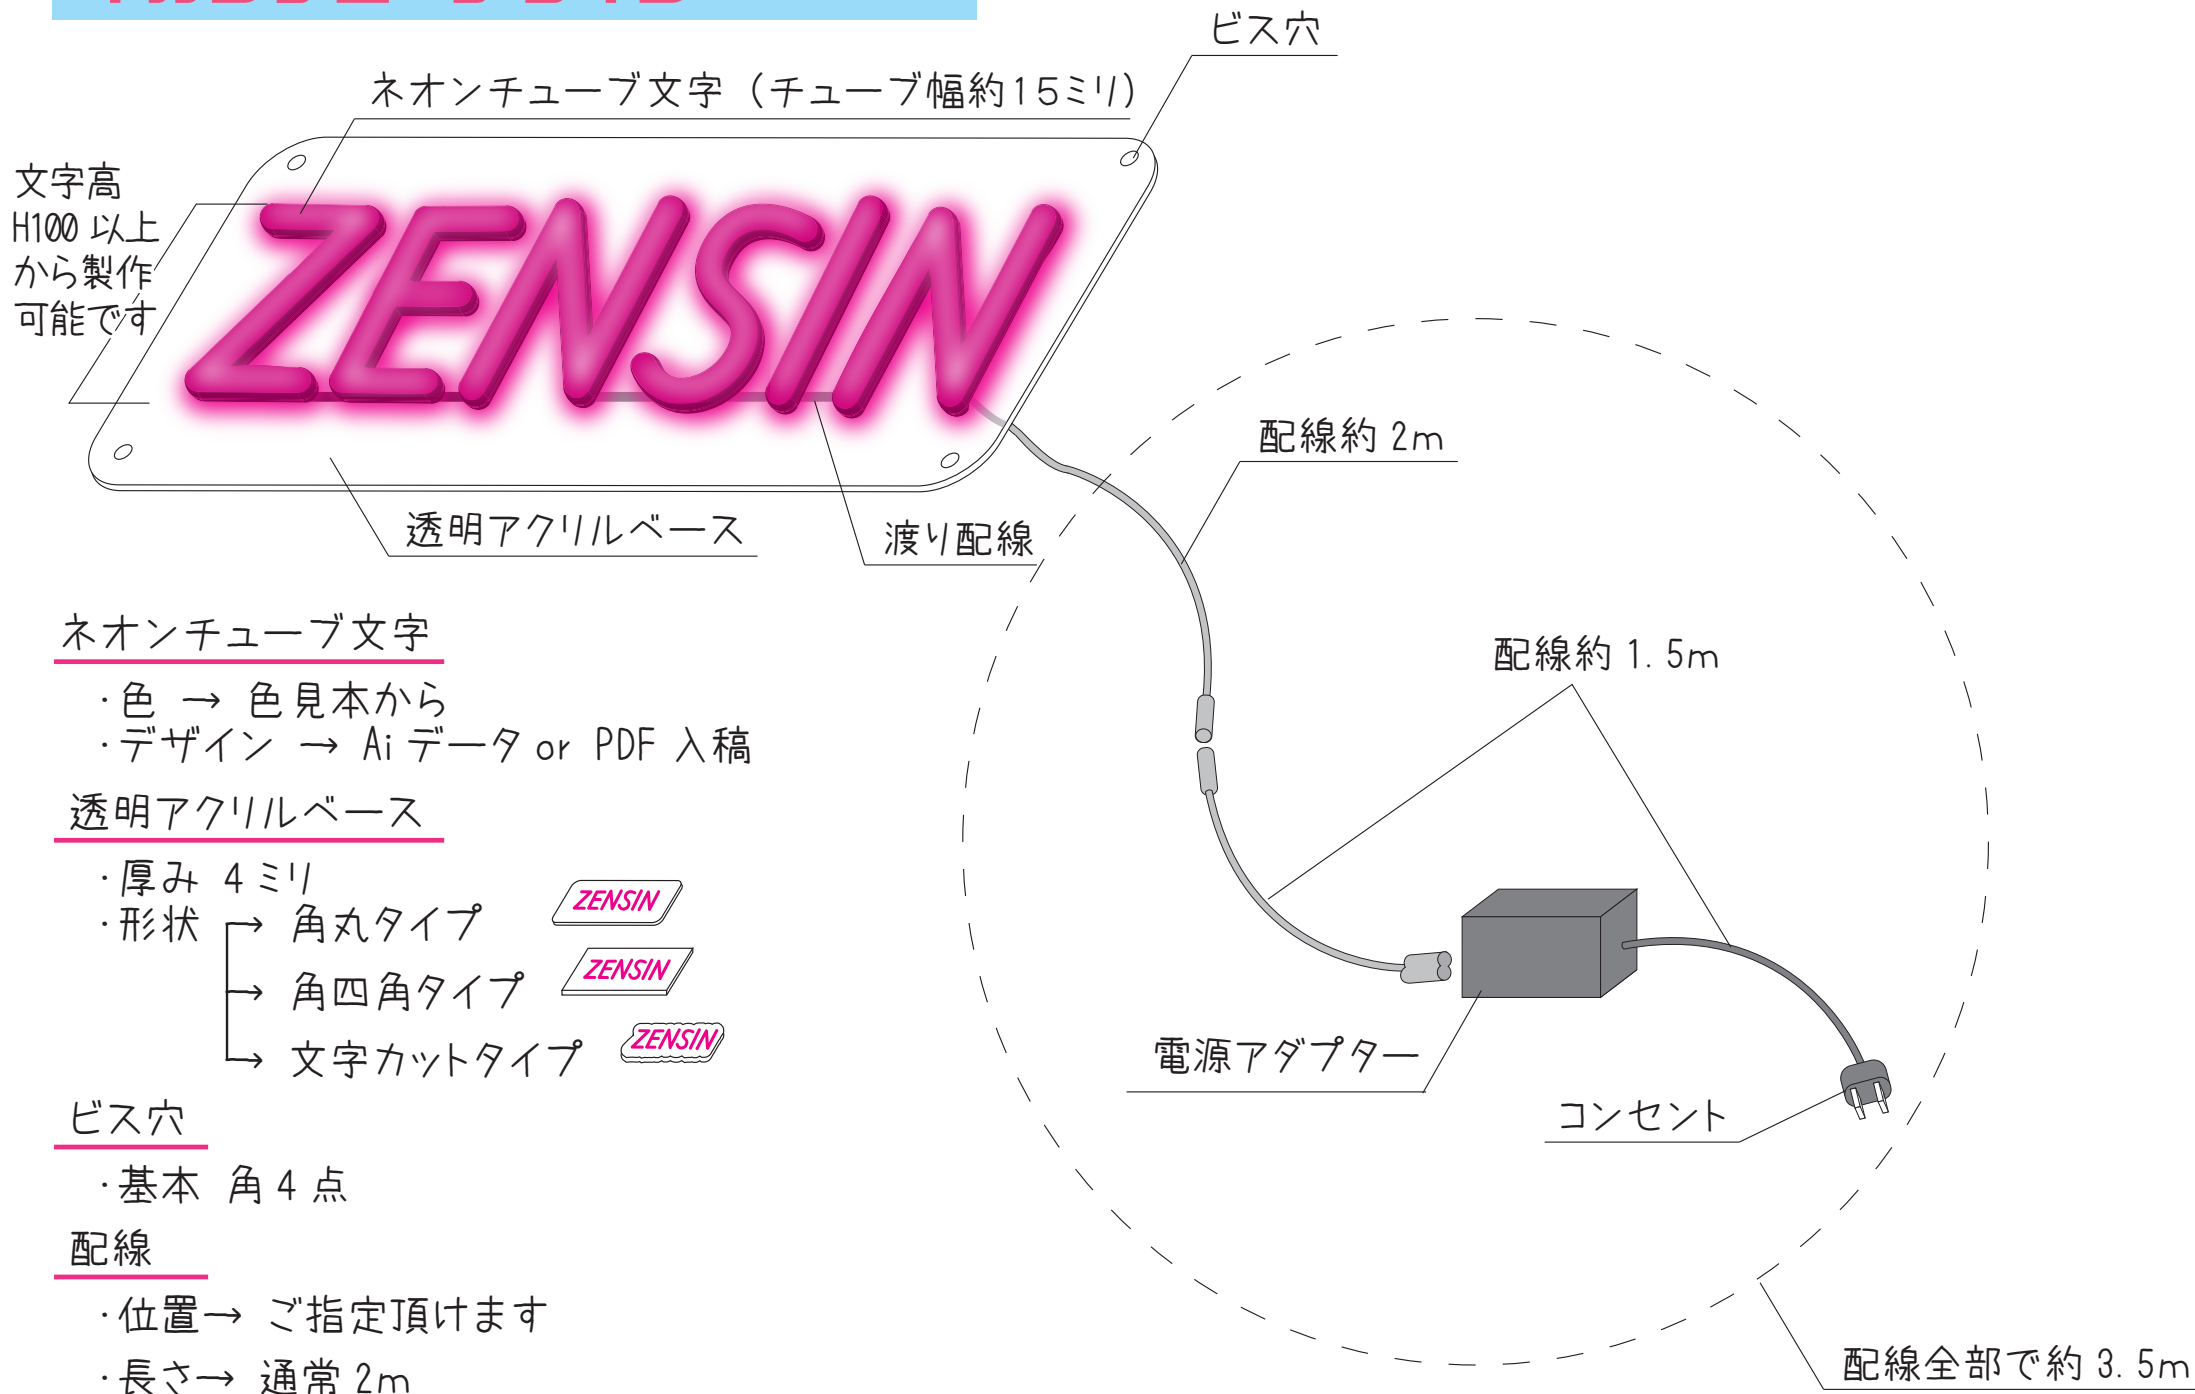

ネオンチューブサイン 仕様について

ネオンチューブ文字

- ・色 → 色見本から
- ・デザイン → Ai データ or PDF 入稿

透明アクリルベース

- ・厚み 4 ミリ
- ・形状
 - 角丸タイプ 
 - 角四角タイプ 
 - 文字カットタイプ 

ビス穴

- ・基本 角 4 点

配線

- ・位置 → ご指定頂けます
- ・長さ → 通常 2m